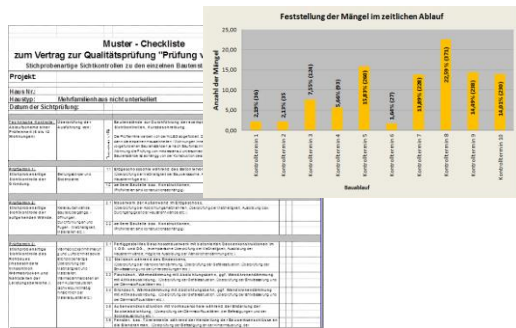

Institut für Bauforschung e. V.

Forum I

Kluge Planung schafft Qualität und Wirtschaftlichkeit!

Inklusive Wohnbeispiele von der ersten Idee bis zur erfolgreichen Umsetzung.

Kluge Planung schafft Qualität und Wirtschaftlichkeit!

Heike Böhmer, Institut für Bauforschung

Klug geplant schafft Qualität!

Qualität
Wirtschaftlichkeit

Forderung
Wünsche

In der eigenen Wohnung
so lange wie möglich
wohnen

Umsetzung
Chancen + Grenzen
Prioritäten